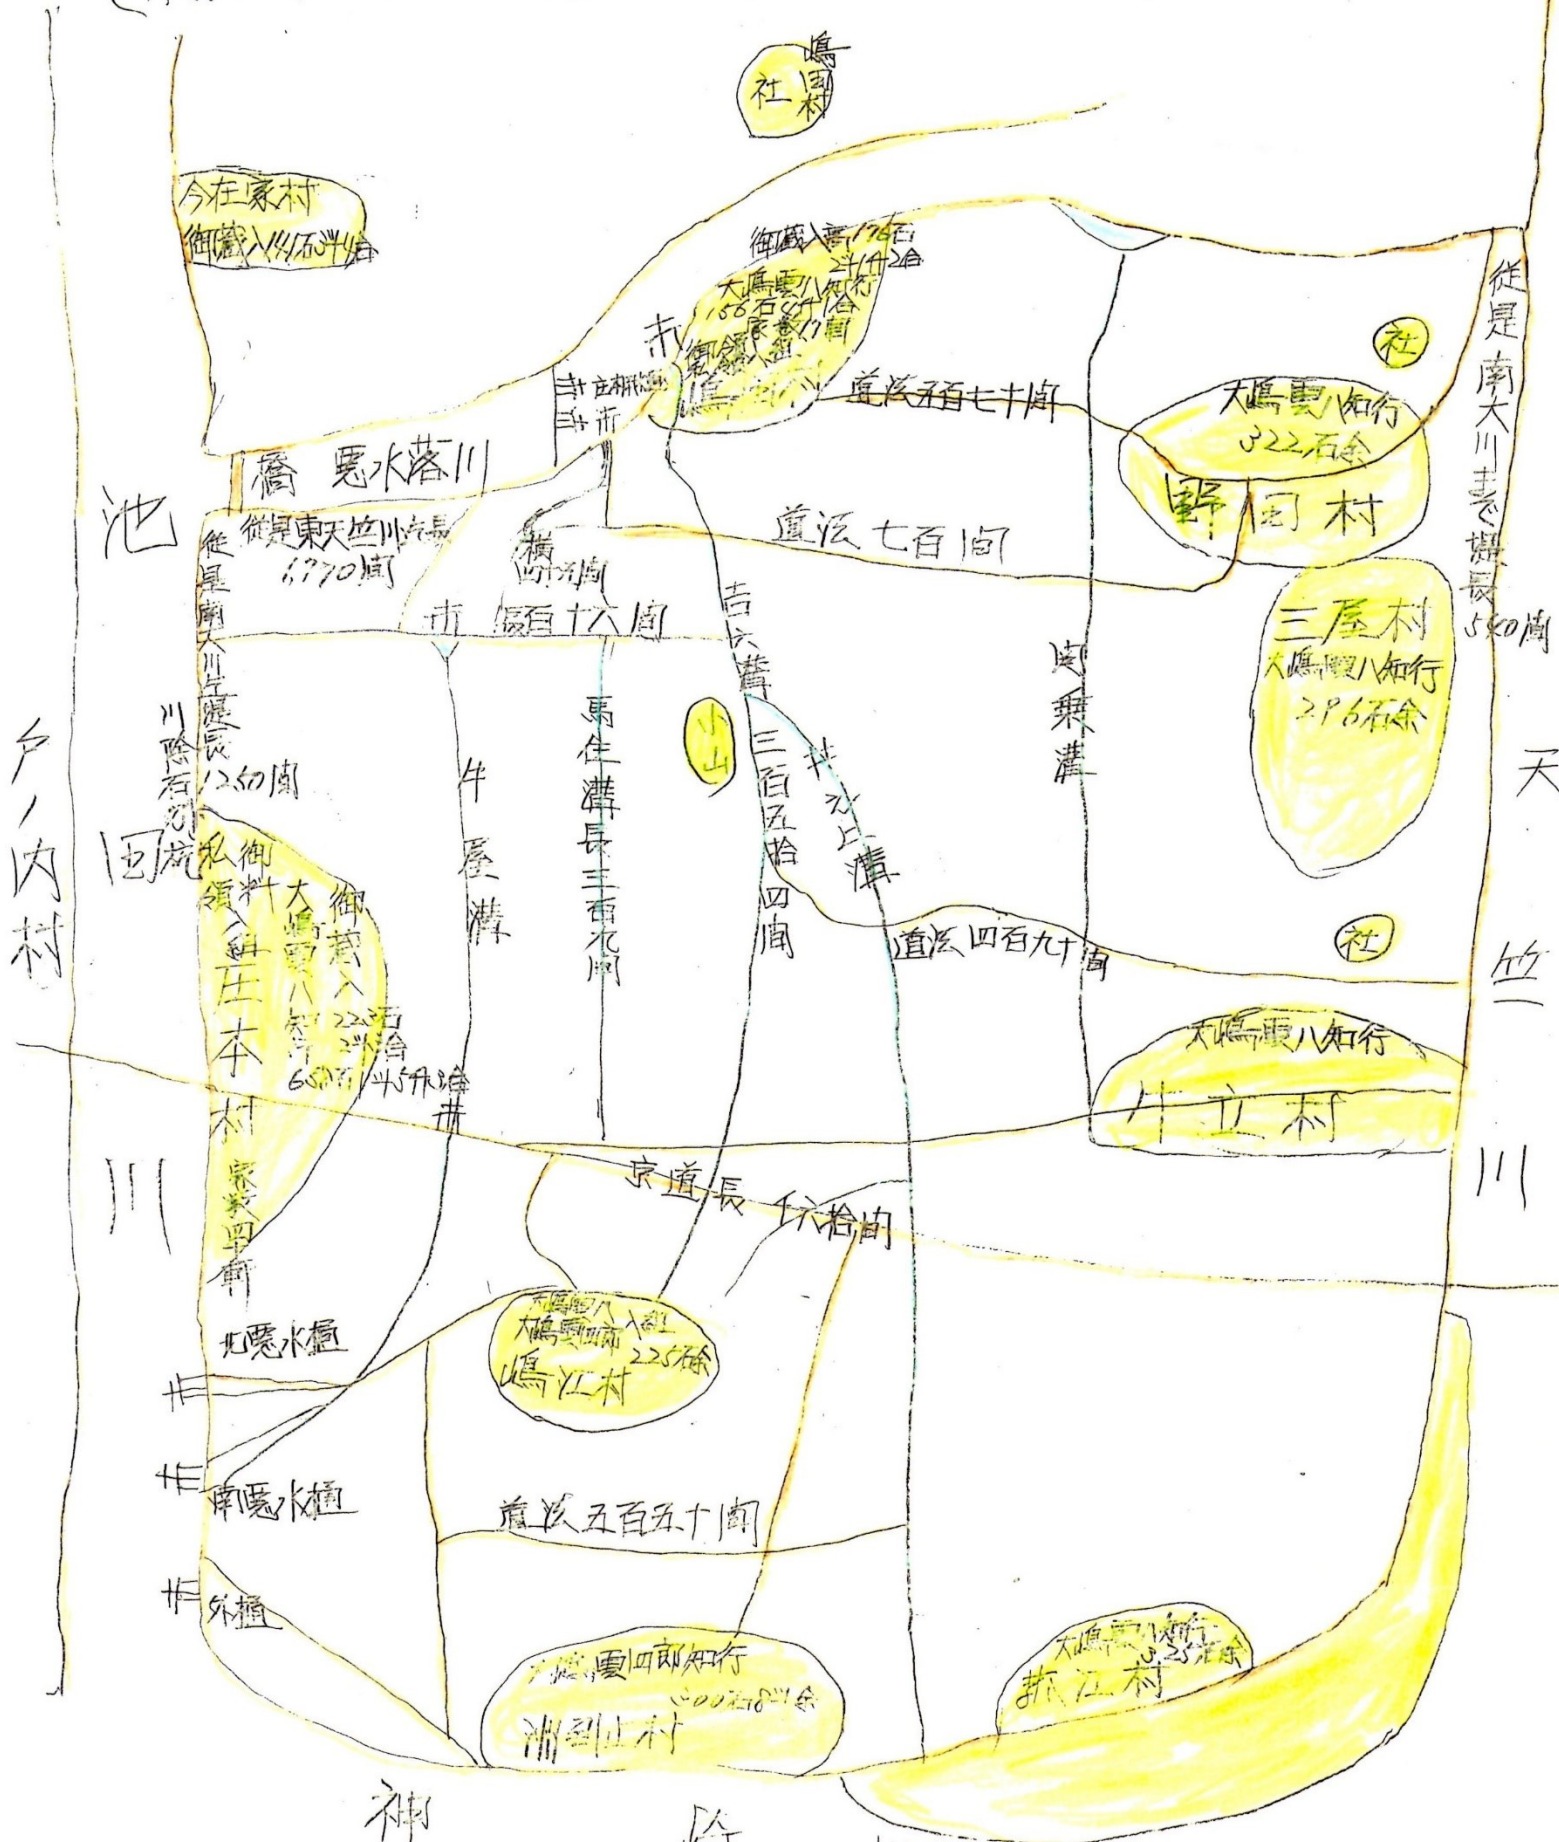

(棕橋庄内村之川筋絵図)

戸内村

從是南大川志懸長50町  
天竺川

神崎川  
堤御奉行松前伊豆守様上り留

元禄六年西六月  
大嶋雲八代官  
菅野七郎左衛門