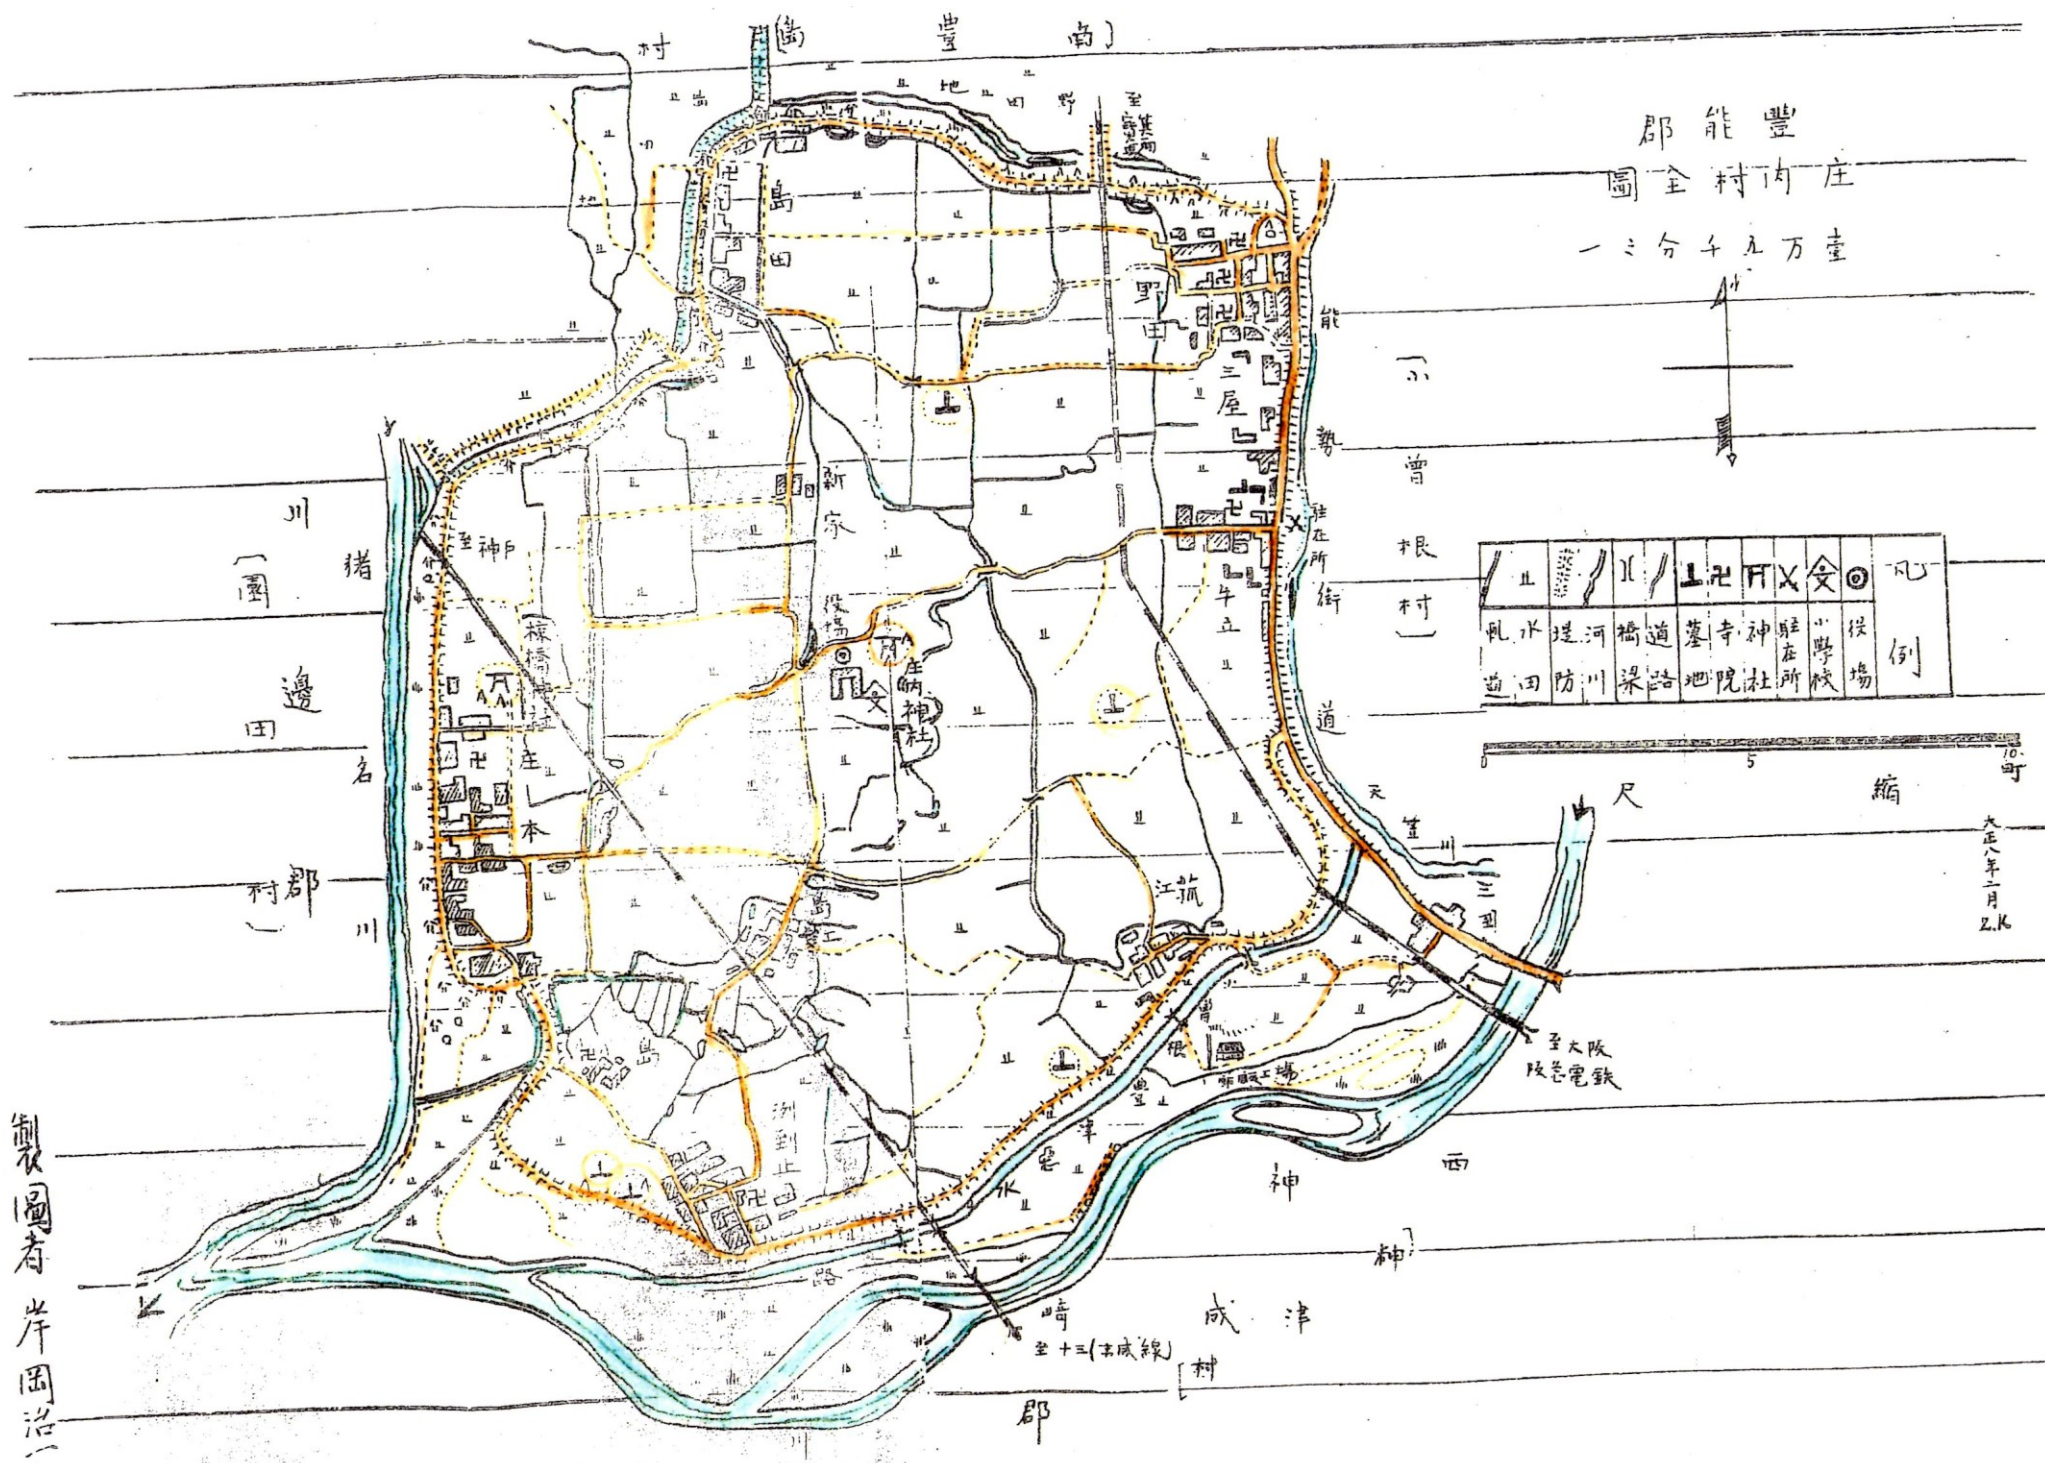

豐能郡
庄内村全圖
壹萬九千分一

路	川	橋	溝	道	神	寺	學校	駐在所	田	例

縮尺 10町

大正八年二月 2.16

製圖者 岸岡治一郎